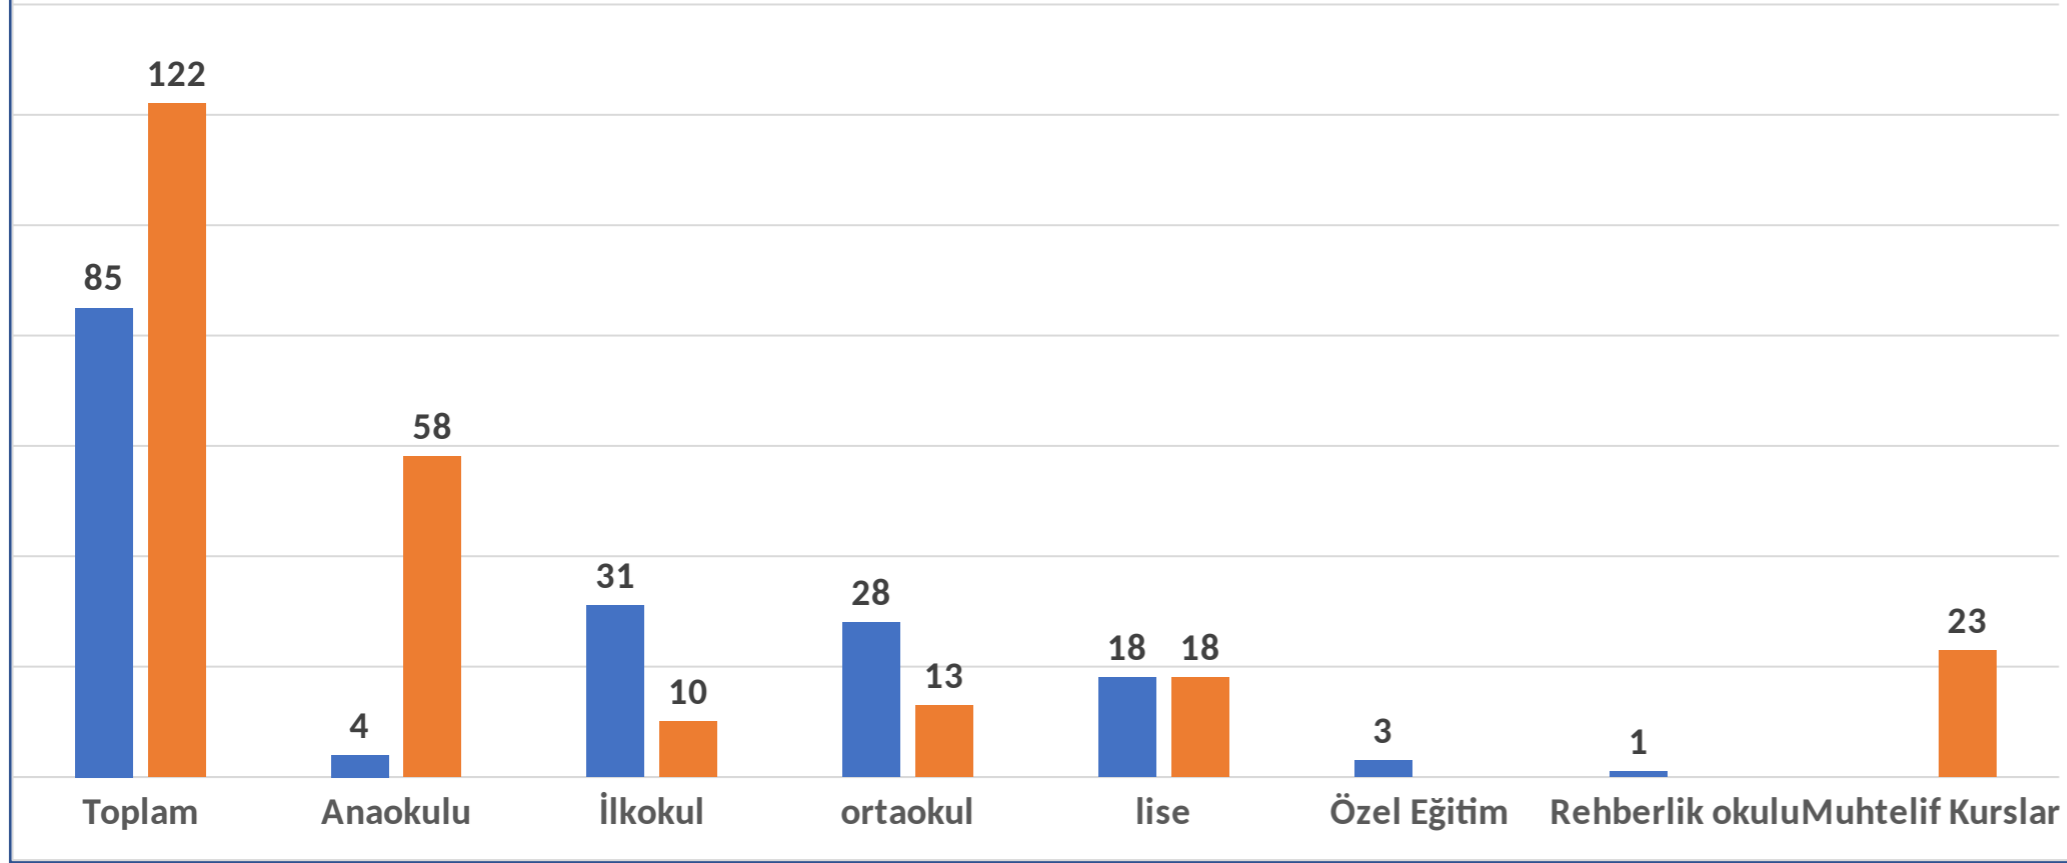

## OKULLARIN DAĞILIMI

OKULLARIN DAĞILIMI DEVLET / ÖZEL

Mavi Renk Olanlar devlet okulları

Turuncu Renk Olanlar Özel Okulları

31716936/FR.05/R.001/13.18