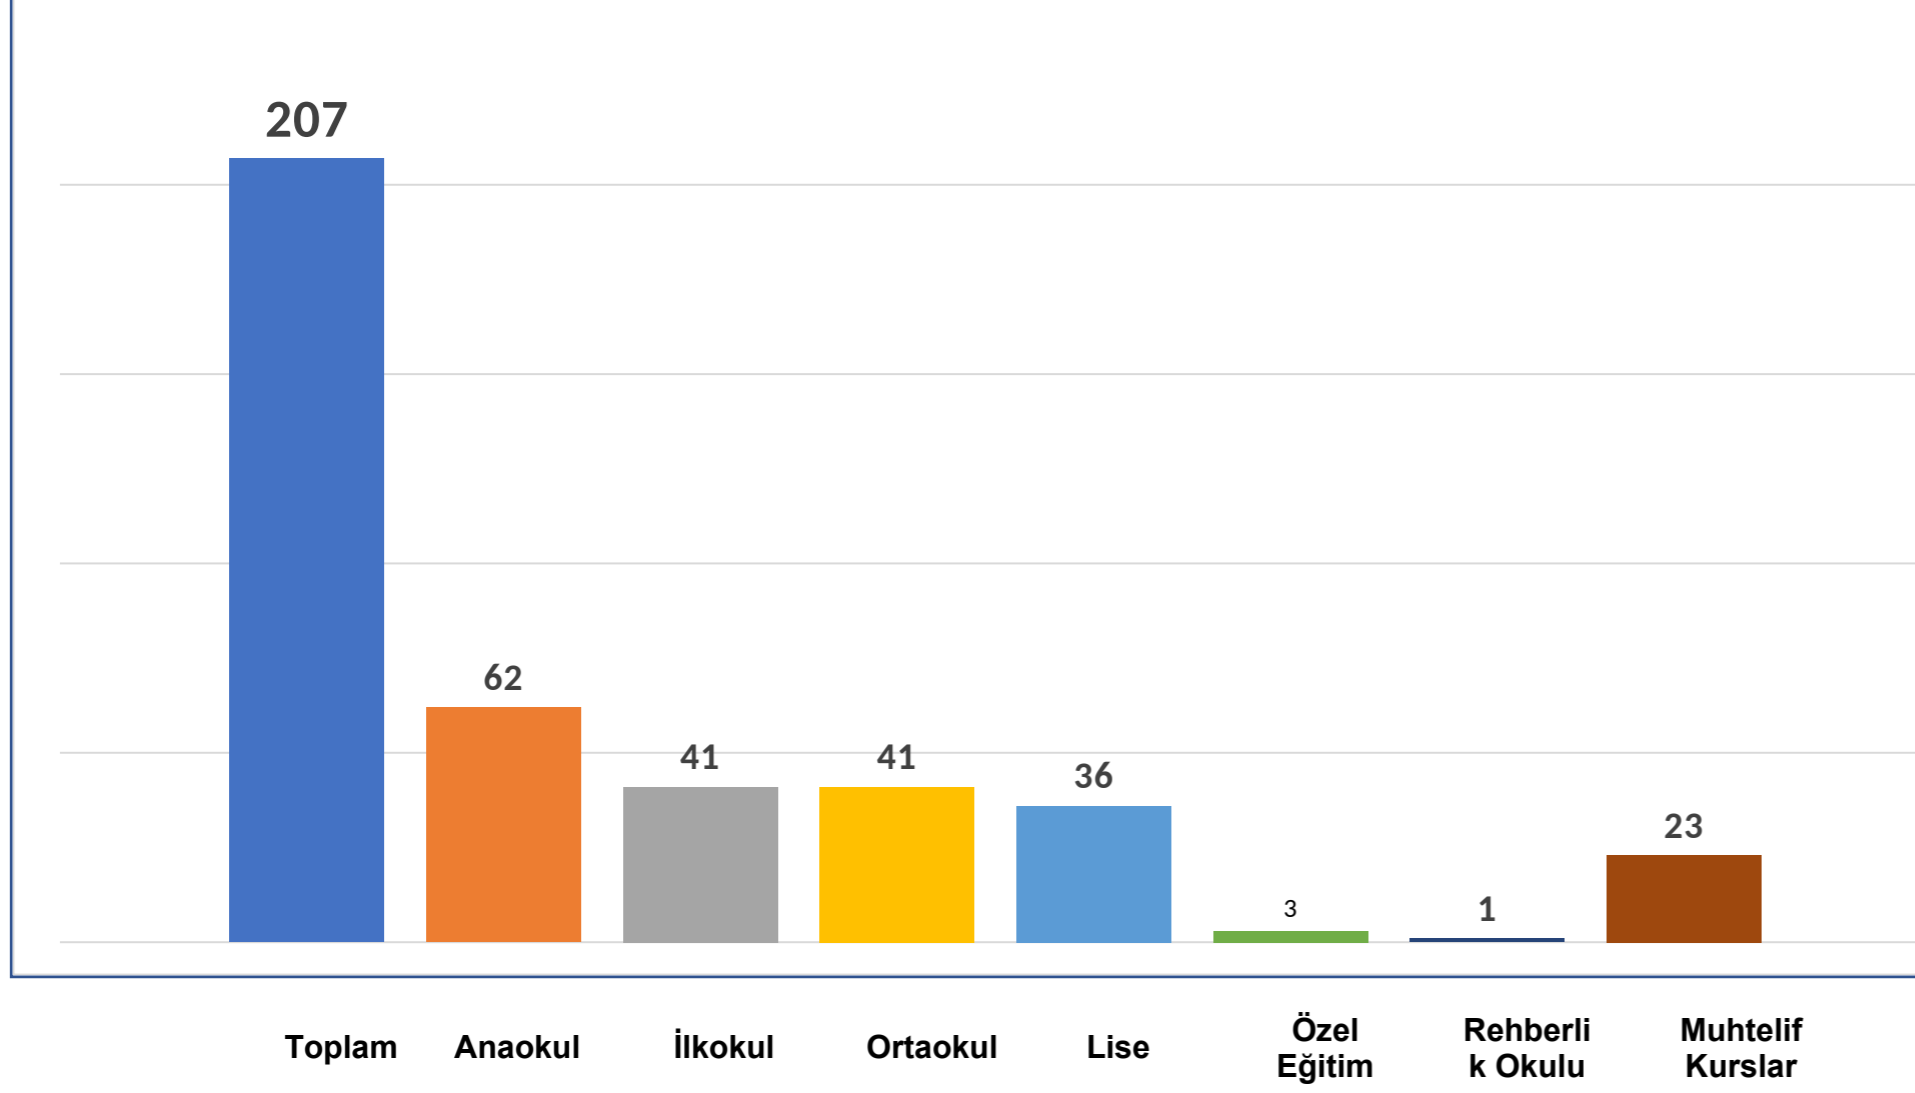

## OKULLARIN DAĞILIMI

OKULLARIN DAĞILIMI DEVLET / ÖZEL

Mavi Renk Olanlar devlet okulları

Turuncu Renk Olanlar Özel Okulları

31716936/FR.05/R.001/13.18